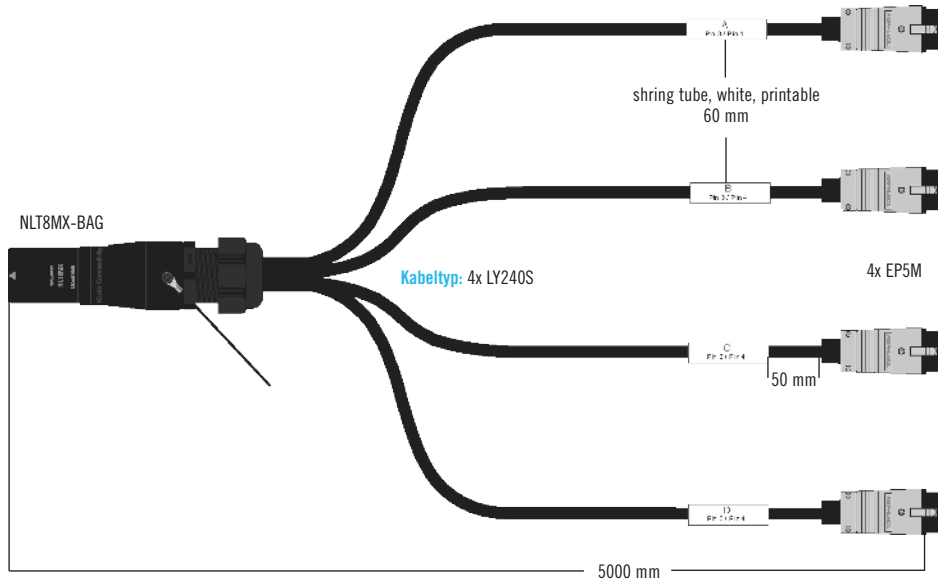

- loudspeaker side - SUBs only
- for use with products including D&B
- adapts an 8-channel multicore to 4 speaker signals
- designed with 4 mm² speaker cable
- with strain relief loop
- lautsprecher seite - nur SUBs
- passend für D&B
- adaptiert ein 8-fach lautsprecher multicore auf 4 einzelne lautsprecher signale
- ausführung mit 4 mm² lautsprecherkabel
- mit zugentlastungsschlaufe

technical data

cable
cable typ 4x LY240S (2x 4.0 mm²) speaker cable
cable jacket PVC
cross section 4 mm²

connectors
connector 1 1x speakON 8p. male / Neutrik
connector 2 4x EP 5p. female / Neutrik

technische daten

kabel
kabeltyp 4x LY240S (2x 4,0 mm²) lautsprecher kabel
kabelmantel PVC
querschnitt 4 mm²

steckverbinder
anschluss 1 1x speakON 8p. male / Neutrik
connector 2 4x EP 5p. female / Neutrik

SACS8ME5F

Line Array Adapter SUBs only / SPK

order / variations

bestellung / variationen

order code bestell-nr.	fanout length spleißlänge [mm]	type typ	input input	output output	colour farbe
SACS8ME5F	5000	SUBs only / AMP	1x speakON 8p. male	4x EP 5p. female	black / schwarz