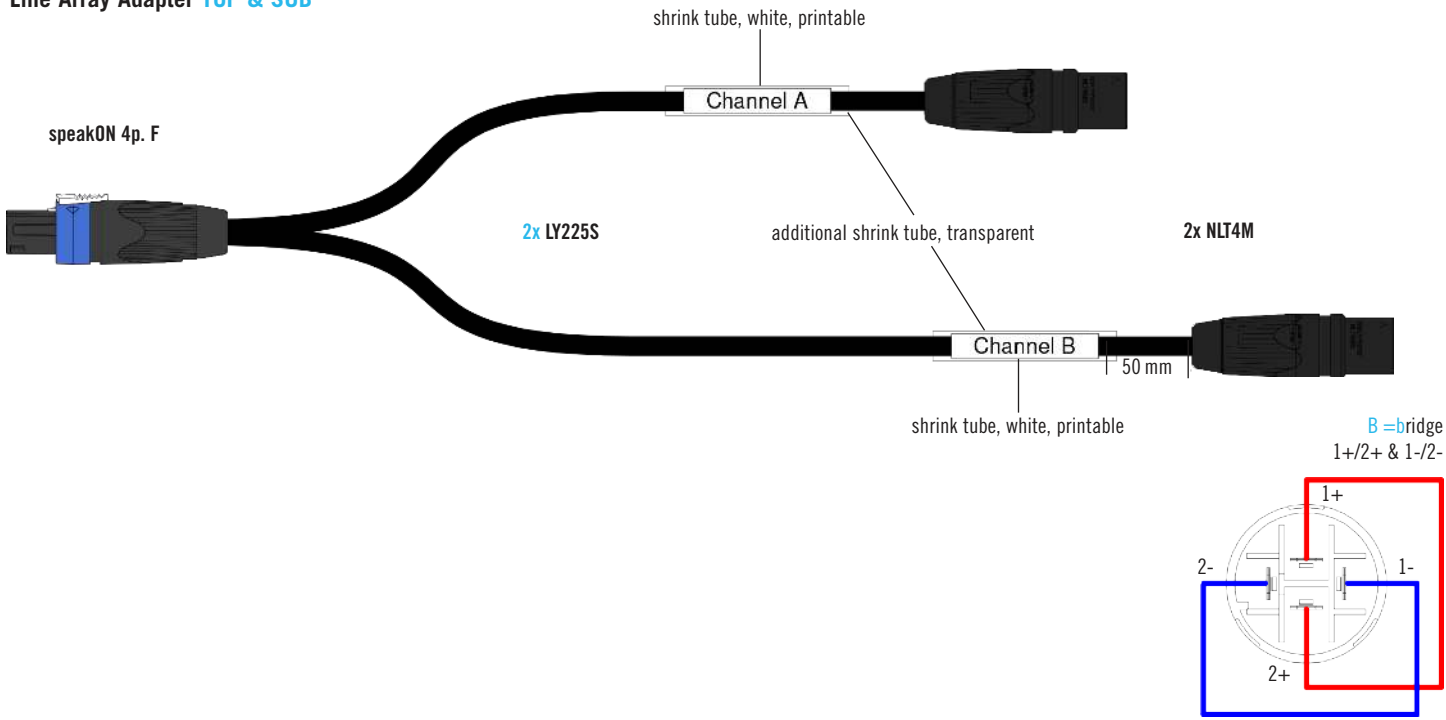

- suitable for TOP and SUB due to bridged NLT4 plugs
 - robust connectors with metal shells
 - conductor cross-section: 2.5 mm²
 - adapts a 4-way speaker multicore to 2 single speaker signals
 - suitable for d&b
 - Z2292.002 adapter NLT4F to 2x NLT4M
- geeignet für TOP und SUB durch gebrückte NLT4 stecker
 - robuste steckverbinder mit metall gehäuse
 - leiterquerschnitt: 2,5 mm²
 - adaptiert ein 4-fach lautsprecher multicore auf 2 einzelne lautsprecher signale
 - passend für d&b
 - Z2292.002 adapter NLT4F auf 2x NLT4M

technical data / technische daten

cable
cable typ 2x LY225S (2x 2.5 mm²) speaker cable
cable jacket PVC
cross section 4 mm²

connectors
connector 1 1x speakON 4p. female / Neutrik
connector 2 2x speakON 4p. male / Neutrik

kabel
kabeltyp 2x LY225S (2x 2,5 mm²) lautsprecher kabel
kabelmantel PVC
querschnitt 4 mm²

steckverbinder
anschluss 1 1x speakON 4p. female / Neutrik
connector 2 2x speakON 4p. male / Neutrik

SYT4F-T4MB-Y018
 Line Array Adapter TOP & SUB

order / variations / bestellung / variationen

order code bestell-nr.	fanout length spleißlänge [mm]	type typ	input input	output output	colour farbe
SYT4F-T4MB-Y018	500 / 1200	TOP / SUB	1x speakON 4p. female	2x speakON 4p. male	black / schwarz