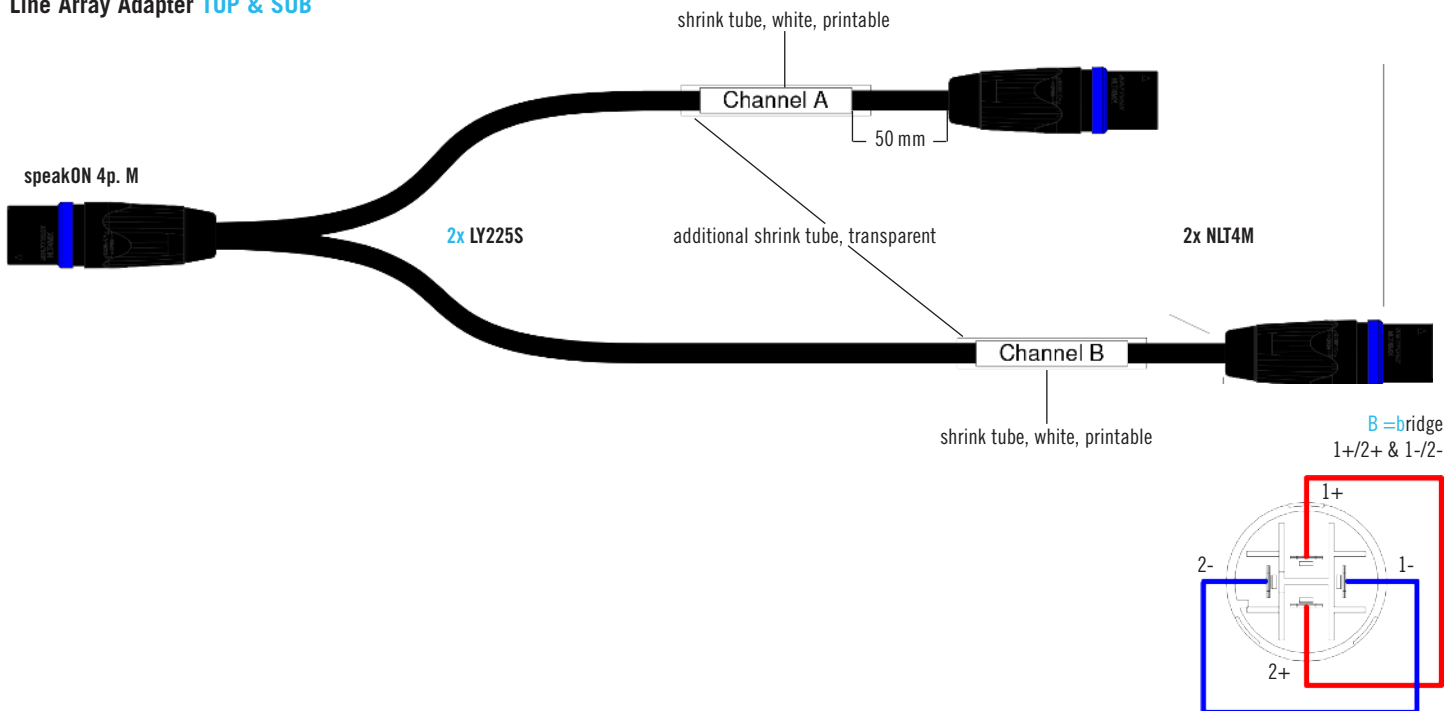

- suitable for TOP and SUB due to bridged NLT4 plugs
- robust connectors with metal shells
- conductor cross-section: 2.5 mm²
- adapts a 4-way speaker multicore to 2 single speaker signals when using NL4 F/F cables
- for d&b T series
- geeignet für TOP und SUB durch gebrückte NLT4 stecker
- robuste steckverbinder mit metall gehäuse
- leiterquerschnitt: 2,5 mm²
- adaptiert ein 4-fach lautsprecher multicore auf 2 einzelne lautsprecher signale bei verwendung von NL4 F/F kablern
- für d&b T serie

technical data

cable
cable typ 2x LY225S (2x 2.5 mm²) speaker cable
cable jacket PVC
cross section 4 mm²

connectors
connector 1 1x speakON 4p. male / Neutrik
connector 2 2x speakON 4p. male / Neutrik

technische daten

kabel
kabeltyp 2x LY225S (2x 2,5 mm²) lautsprecher kabel
kabelmantel PVC
querschnitt 4 mm²

steckverbinder
anschluss 1 1x speakON 4p. male / Neutrik
connector 2 2x speakON 4p. male / Neutrik

SYT4M-T4MB
 Line Array Adapter TOP & SUB

order / variations

bestellung / variationen

order code bestell-nr.	fanout length spleißlänge [mm]	type typ	input input	output output	colour farbe
SYT4M-T4MB-Y018	600 / 1200	TOP / SUB	1x speakON 4p. male	2x speakON 4p. male	black / schwarz