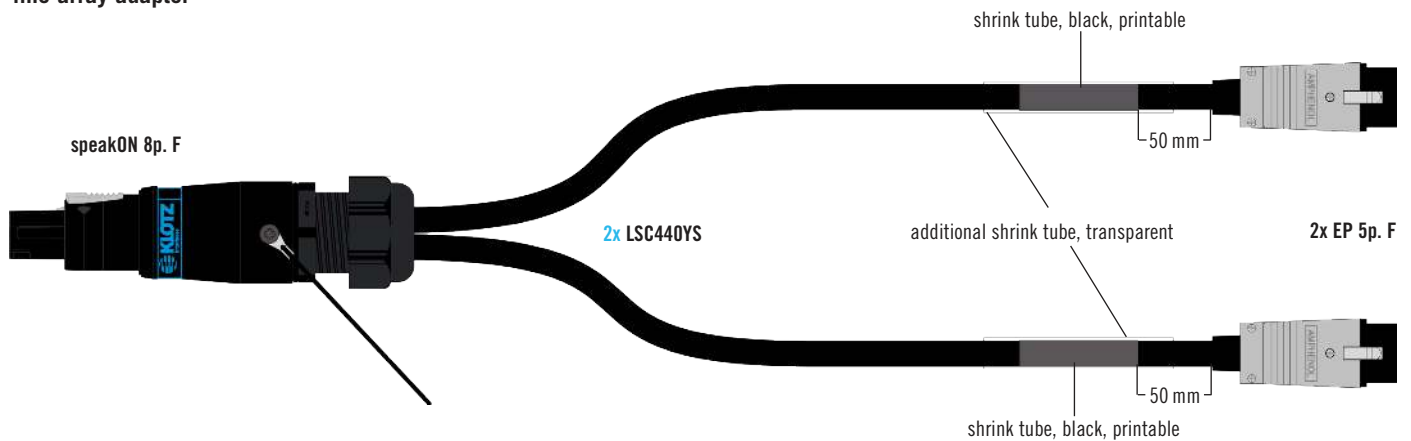

- heavy duty speakON 8p plug by KLOTZ with strain relief loop
 - robust connectors with metal shells
 - conductor cross-section: 4.0 mm²
 - adapts one 8-way speaker multicore to two 4-way lines
- heavy duty speakON 8p stecker von KLOTZ mit zugentlastungsschleife
 - robuste steckverbinder mit metall gehäuse
 - leiterquerschnitt: 4.0 mm²
 - adaptiert ein 8-fach lautsprecher multicore auf zwei 4-fach leitungen
- connecteur heavy duty speakON 8p de KLOTZ avec boucle de décharge de traction
 - connecteurs robustes avec corps métallique
 - section de conducteur: 4,0 mm²
 - adapte un multicore haut-parleur 8x sur deux lignes quadruples

technical data

cable
cable typ 2x LSC440YS (2x 4.0 mm²) speaker cable
cable jacket PVC
cross section 4 mm²

connectors
connector 1 1x speakON 8p. female / KLOTZ
connector 2 2x EP 5p. female, metal shell / Amphenol

technische daten

kabel
kabeltyp 2x LSC440YS (2x 4,0 mm²) lautsprecher kabel
kabelmantel PVC
querschnitt 4 mm²

steckverbinder
anschluss 1 1x speakON 8p. female / KLOTZ
connector 2 2x EP 5p. female, metall gehäuse / Amphenol

SYT8F-E5F
 line array adapter

order / variations

bestellung / variationen

order code bestell-nr.	fanout length spleißlänge [mm]	type typ	input input	output output	colour farbe
SYT8F-E5F-01.0	1000	line array adapter	1x speakON 8p. female	2x EP 5p. female	black / schwarz