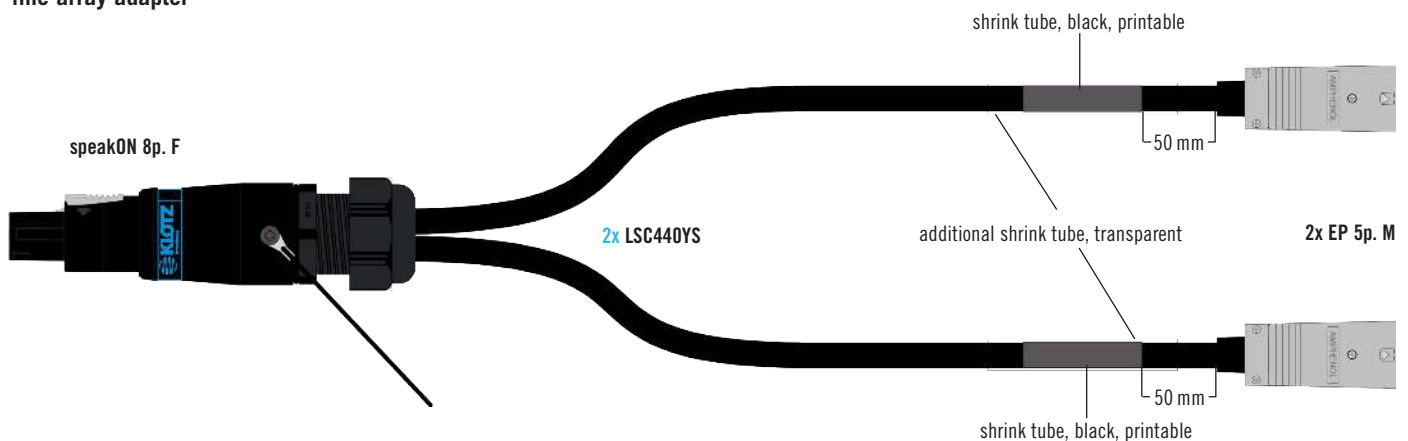

- heavy duty speakON 8p plug by KLOTZ with strain relief loop
 - robust connectors with metal shells
 - conductor cross-section: 4.0 mm²
 - adapts one 8-way speaker multicore to two 4-way lines
- heavy duty speakON 8p stecker von KLOTZ mit zugentlastungsschleufe
 - robuste steckverbinder mit metall gehäuse
 - leiterquerschnitt: 4.0 mm²
 - adaptiert ein 8-fach lautsprecher multicore auf zwei 4-fach leitungen
- connecteur heavy duty speakON 8p de KLOTZ avec boucle de décharge de traction
 - connecteurs robustes avec corps métallique
 - section de conducteur: 4,0 mm²
 - adapte un multicore haut-parleur 8x sur deux lignes quadruples

technical data

cable

cable typ 2x LSC440YS (2x 4.0 mm²) speaker cable
cable jacket PVC
cross section 4 mm²

connectors

connector 1 1x speakON 8p. female / KLOTZ
connector 2 2x EP 5p. male, metal shell / Amphenol

technische daten

kabel

kabeltyp 2x LSC440YS (2x 4,0 mm²) lautsprecher kabel
kabelmantel PVC
querschnitt 4 mm²

steckverbinder

anschluss 1 1x speakON 8p. female / KLOTZ
connector 2 2x EP 5p. male, metall gehäuse / Amphenol

SYT8F-E5M
line array adapter

order / variations

bestellung / variationen

order code bestell-nr.	fanout length spleißlänge [mm]	type typ	input input	output output	colour farbe
SYT8F-E5M-01.0	1000	line array adapter	1x speakON 8p. female	2x EP 5p. male	black / schwarz