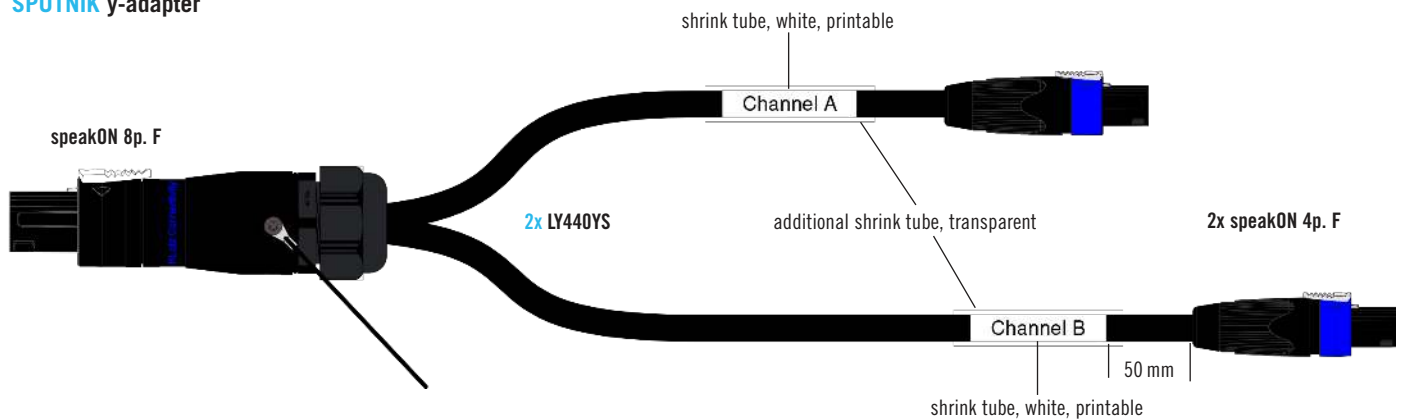

- heavy duty speakON 8p plug by KLOTZ with strain relief loop
- conductor cross-section: 4.0 mm²
- adapts one 8-way speaker multicores to two 4-way lines
- suitable for e.g. the BOSE ShowMatch system
- heavy duty speakON 8p stecker von KLOTZ mit zugentlastungsschleufe
- leiterquerschnitt: 4,0 mm²
- adaptiert ein 8-fach lautsprecher multicores auf zwei 4-fach leitungen
- passend u.a. für das BOSE ShowMatch system
- connecteur heavy duty speakON 8p de KLOTZ avec boucle de décharge de traction
- section de conducteur: 4,0 mm²
- adapte un multicores haut-parleur 8x sur deux lignes 4x
- appropriée pour BOSE ShowMatch

technical data

cable

cable typ 2x LSC440YS, speaker cable, extremely flexible
cable jacket PVC
cross section 4.0 mm²

connectors

connector 1 1x speakON 8p. female / Neutrik
connector 2 2x speakON 4p. female / Neutrik

technische daten

kabel

kabeltyp 2x LSC440YS - lautsprecher kabel, äußerst flexibel
kabelmantel PVC
leiter querschnitt 4,0 mm²

steckverbinder

anschluss 1 1x speakON 8p. female / Neutrik
connector 2 2x speakON 4p. female / Neutrik

SYT8F-T4F-Y
SPUTNIK y-adapter

order / variations

bestellung / variationen

order code bestell-nr.	fanout length spleißlänge [mm]	type typ	input input	output output	colour farbe
SYT8F-T4F-Y018	500 / 1300	y-adapter	1x speakON 8p. female	2x speakON 4p. female	black / schwarz
SYT8F-T4F-Y045	2000 / 2500	y-adapter	1x speakON 8p. female	2x speakON 4p. female	black / schwarz