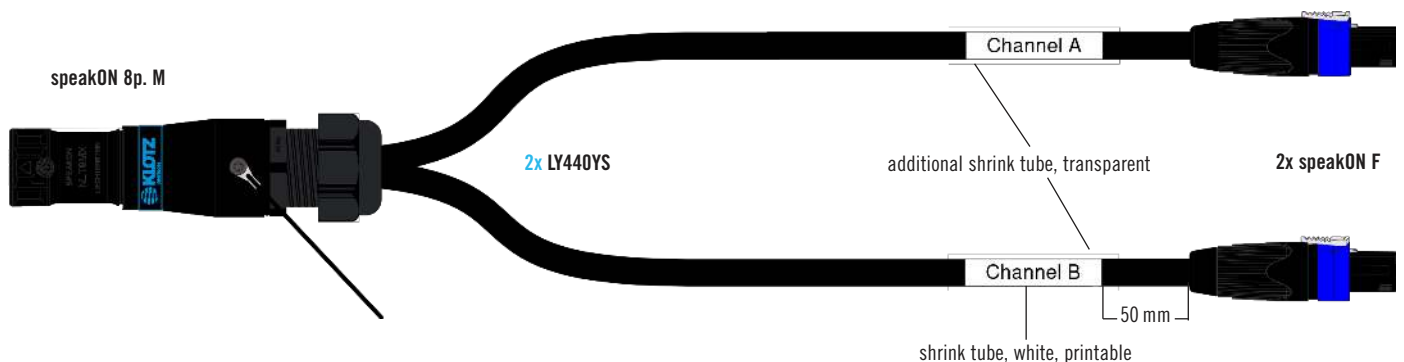

- heavy duty speakON 8p plug by KLOTZ with strain relief loop
- conductor cross-section: 4.0 mm²
- adapts one 8-way speaker multicore to two 4-way lines
- heavy duty speakON 8p stecker von KLOTZ mit zugentlastungsschleife
- leiterquerschnitt: 4,0 mm²
- adaptiert ein 8-fach lautsprecher multicore auf zwei 4-fach leitungen
- connecteur heavy duty speakON 8p de KLOTZ avec boucle de décharge de traction
- section de conducteur: 4,0 mm²
- adapte un multicore haut-parleur 8x sur deux lignes 4x

technical data

cable

cable typ 2x LSC440YS, speaker cable, extremely flexible
cable jacket PVC
cross section 4.0 mm²

connectors

connector 1 1x speakON 8p. male, metal shell / Neutrik
connector 2 2x speakON 4p. female, metal or plastic shell / Neutrik

technische daten

kabel

kabeltyp 2x LSC440YS - lautsprecher kabel, äußerst flexibel
kabelmantel PVC
leiter querschnitt 4,0 mm²

steckverbinder

anschluss 1 1x speakON 8p. male, metall gehäuse / Neutrik
connector 2 2x speakON 4p. female, metall oder kunststoff gehäuse / Neutrik

SYT8M-T4F
SPUTNIK y-adapter

order / variations

bestellung / variationen

order code bestell-nr.	fanout length spleißlänge [mm]	type typ	input input	output output	colour farbe
SYT8M-T4F-01.0	1000	y-adapter	1x speakON 8p. male	2x speakON 4p. female, metal shell	black / schwarz
SYT8M-T4F-Y040	1000 / 3000	y-adapter	1x speakON 8p. male	2x speakON 4p. female, metal shell	black / schwarz
SYT8M-C4F-01.0	1000	y-adapter	1x speakON 8p. male	2x speakON 4p. female, plastic shell	black / schwarz